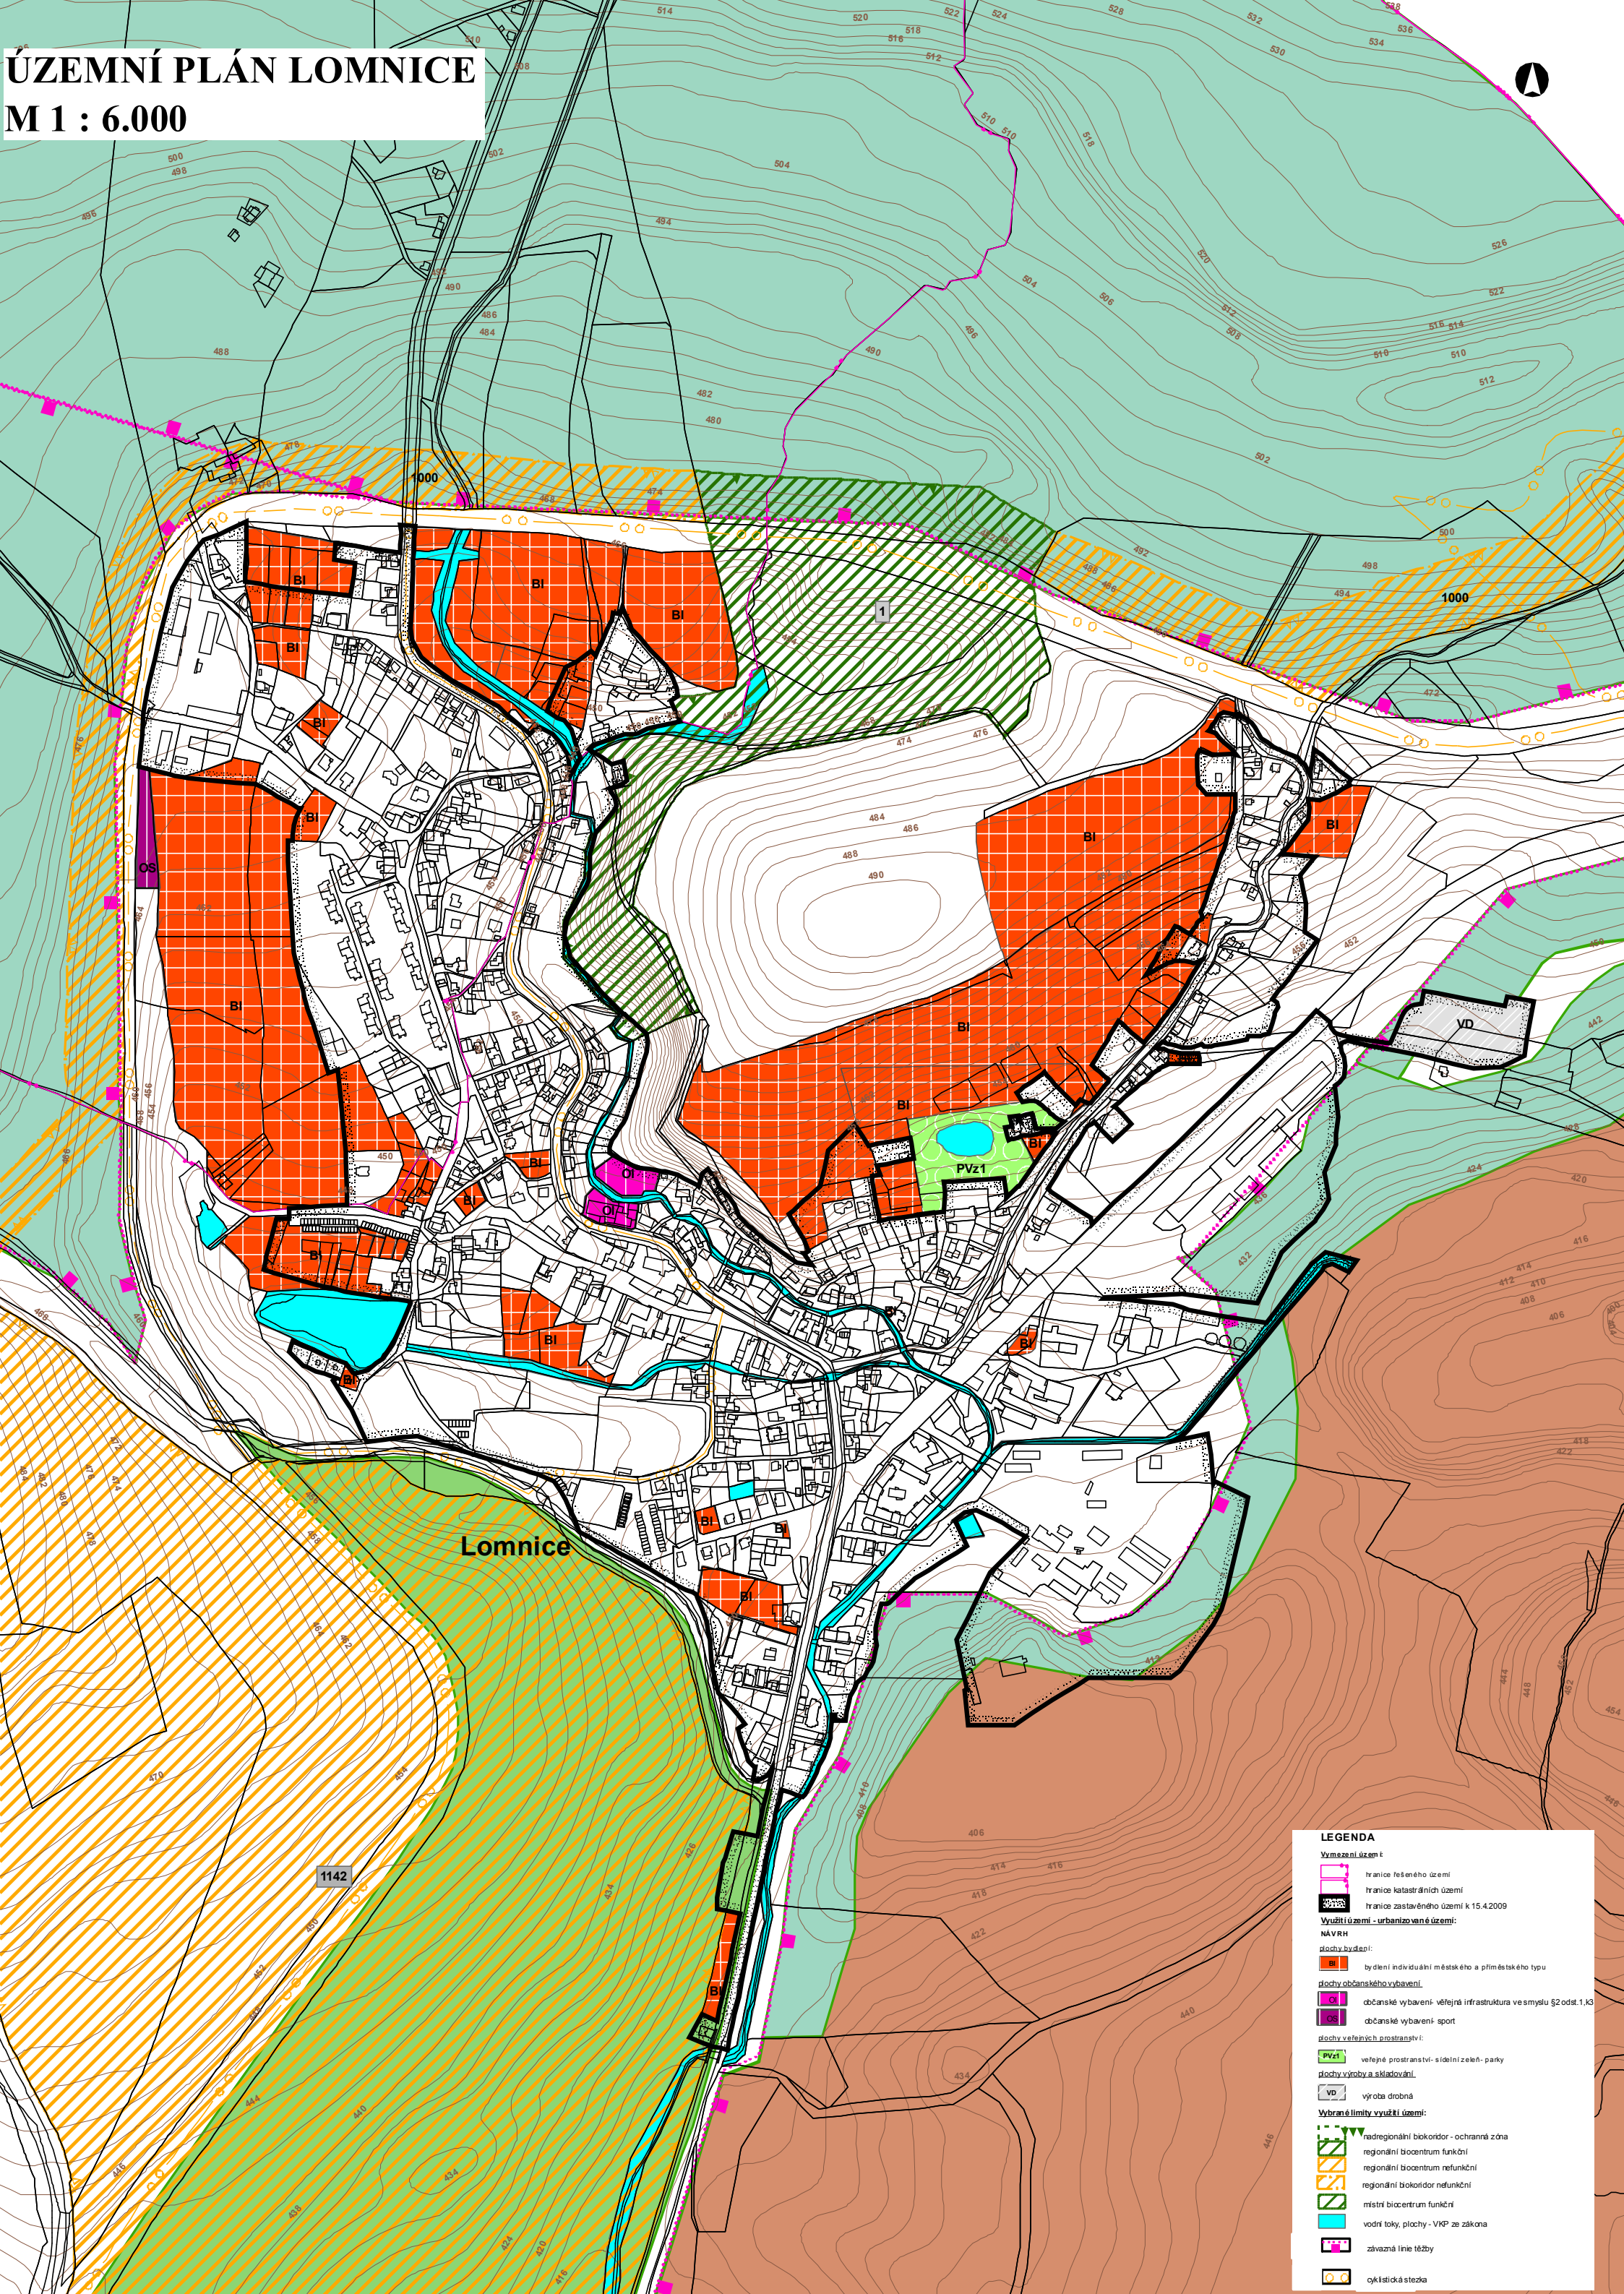

# ÚZEMNÍ PLÁN LOMNICE

## M 1 : 6.000

Lomnice

LEGENDA	
Vymezení území:	
	hranice řešeného území
	hranice katastrálních území
	hranice zastavěného území k 15.4.2009
Využití území - urbanizované území:	
NÁVRH	
plochy bydlení:	
	bydlení individuální městského a příměstského typu
plochy občanského vybavení:	
	občanské vybavení - veřejná infrastruktura ve smyslu §2 odst. 1, k3
	občanské vybavení - sport
plochy veřejných prostranství:	
	veřejné prostranství - sídelní zeleně - parky
	plochy výroby a skladování
	výroba drobná
Vybrané limity využití území:	
	nadregionální biokoridor - ochranná zóna
	regionální bio centrum funkční
	regionální bio centrum nefunkční
	místní bio centrum funkční
	vodní toky, plochy - VKP ze zákona
	závazná linie těžby
	cyklistická stezka