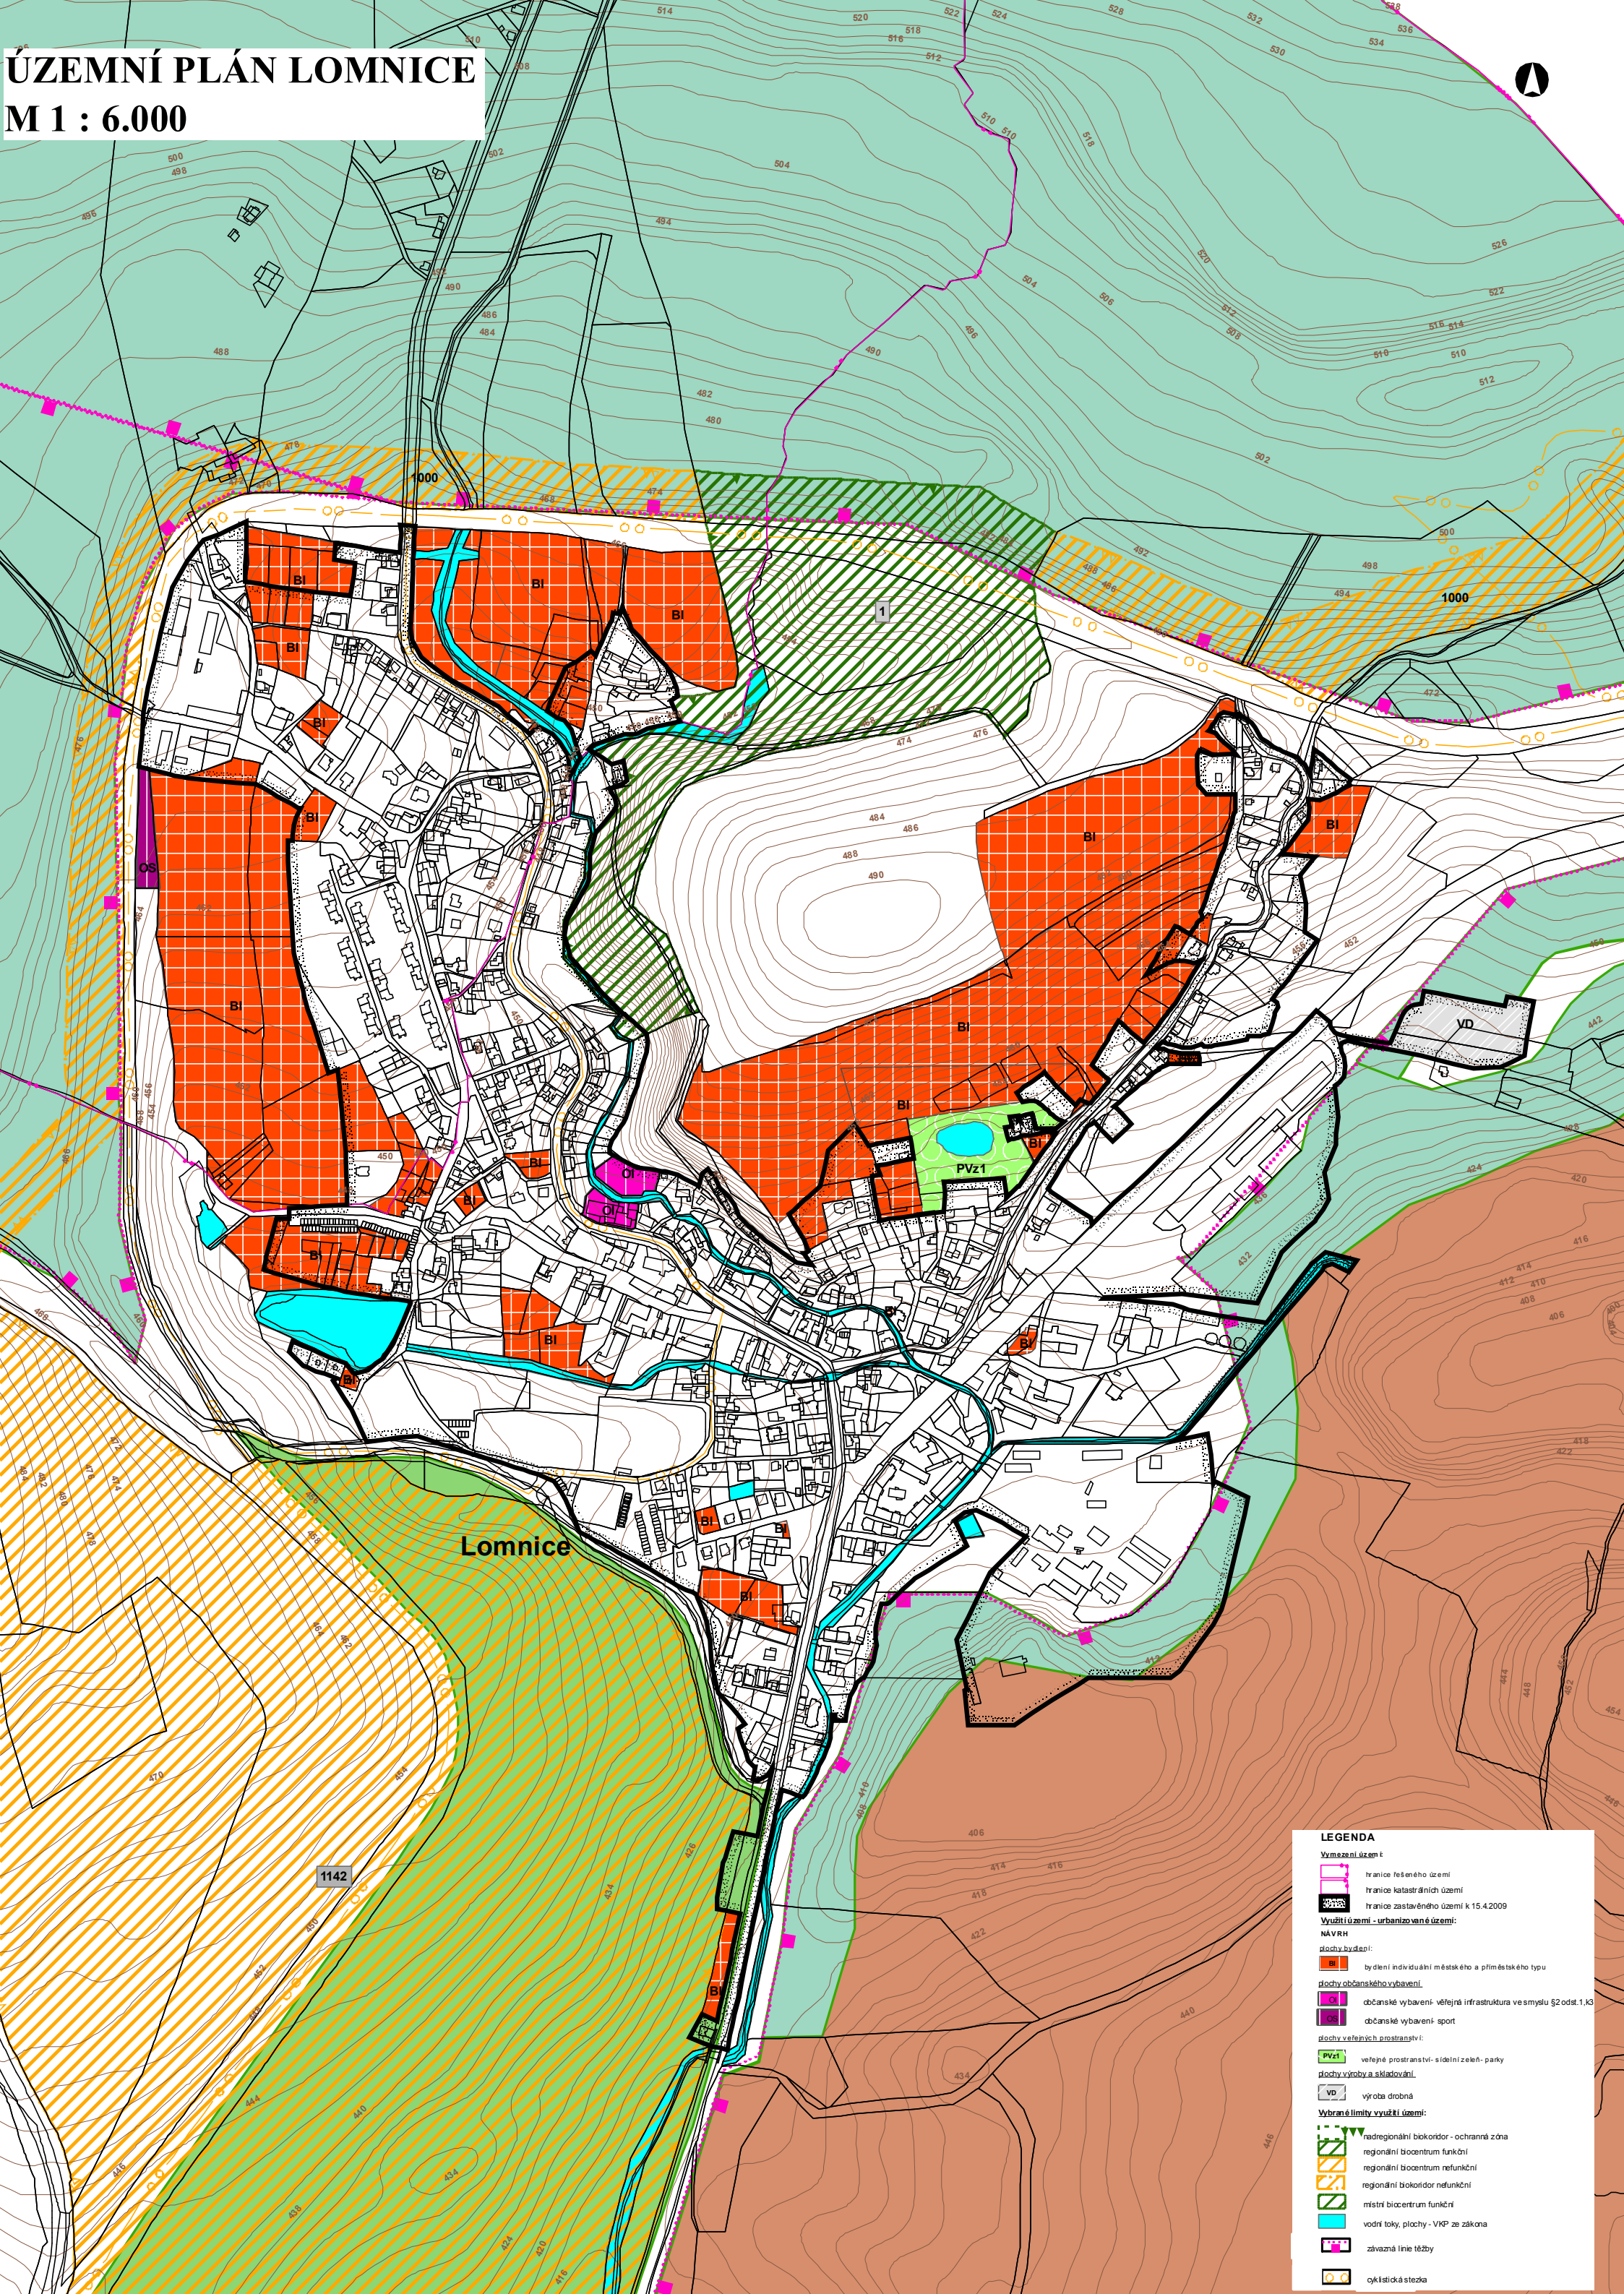

ÚZEMNÍ PLÁN LOMNICE

M 1 : 6.000

Lomnice

1142

LEGENDA	
Vymezení území:	
	hranice řešeného území
	hranice katastrálních území
	hranice zastavěného území k 15.4.2009
Využití území - urbanizované území:	
NÁVRH	
plochy bydlení:	
	bydlení individuální městského a příměstského typu
plochy občanského vybavení:	
	občanské vybavení - veřejná infrastruktura ve smyslu §2 odst. 1, k3
	občanské vybavení - sport
plochy veřejných prostranství:	
	veřejné prostranství - sídelní zeleně - parky
	plochy výroby a skladování
	výroba drobná
Vybrané limity využití území:	
	nadregionální biokoridor - ochranná zóna
	regionální bio centrum funkční
	regionální bio centrum nefunkční
	místní bio centrum funkční
	vodní toky, plochy - VKP ze zákona
	závazná linie těžby
	cyklistická stezka